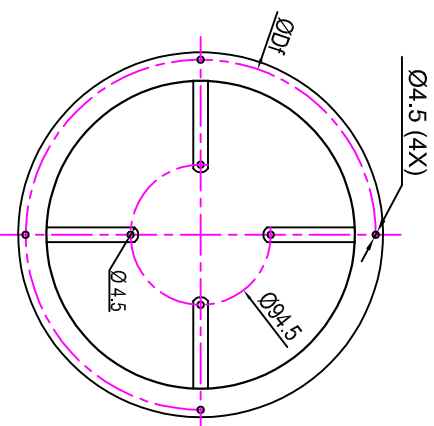

## BOCCAGLI IN METALLO VERNICIATO (VARNISHED FAN RINGS)

ASPIRANTE (Sucking)

PREMENTE (Blowing)

Ø Ventola (Fan Blade)	154 mm	172 mm	200 mm	230 mm	254 mm	300 mm
De (mm)	200	222	245	275	300	343 - 356
Di (mm)	162	206	235	265	290	307 - 344
H (mm)	48	48	48 - 50 - 60	36 - 48	36 - 48 - 60	48 - 80