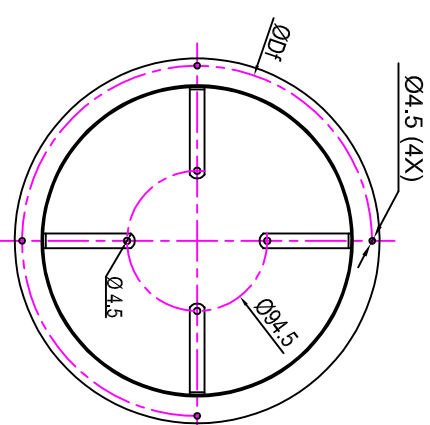

## BOCCAGLI IN METALLO VERNICIATO (VARNISHED FAN RINGS)

ASPIRANTE (Sucking)

PREMENTE (Blowing)

Ø Ventola (Fan Blade)	154 mm	172 mm	200 mm	230 mm	254 mm	300 mm
De (mm)	200	222	245	275	300	343 - 356
Di (mm)	162	206	235	265	290	307 - 344
H (mm)	48	48	48 - 50 - 60	36 - 48	36 - 48 - 60	48 - 80